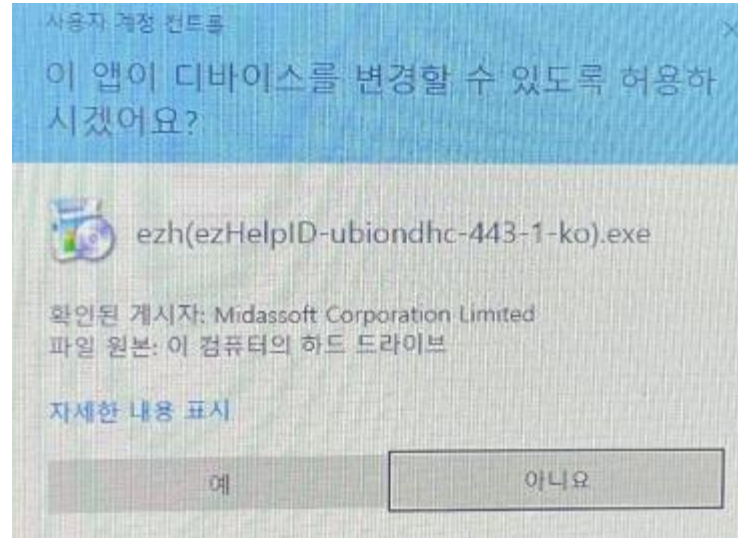

원격지원시스템 접속 방법 (ezHelp)

교수학습원격지원센터

문의 : 053-320-5667, 669, 672

1. 전화 문의 후 <http://939.co.kr/ubiondhc> 접속

2. 접속 후 번호 클릭

3. 자동으로 프로그램 설치 됨

4. "예" 클릭

5. 대기 후 상담원 원격접속이 시작됨